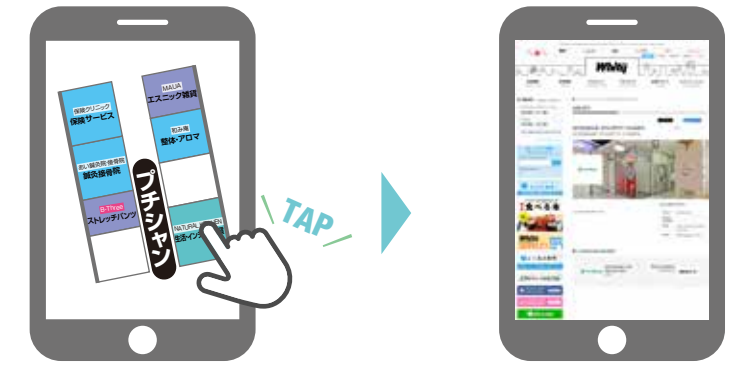

FLOOR

화 이 티 우 메 다 플 로 어 가 이 드

GUIDE

지도 위에서 매장명을 누르면
각 매장의 홈페이지로 이동하여
더 자세한 정보를 볼 수 있습니다.

- 화장실
- 여자 화장실
- 남자 화장실
- 파우더룸
- 아기용 시트
- 아기용 의자
- 피팅 보드
- 오스트메이트
- 다목적 화장실
- 오스트메이트
- 아기용 코너
- 남자 화장실
- 아기용 의자
- 피팅 보드
- 오스트메이트

- 1
- 2
- 3
- 4
- 5
- 6
- 7

- Information (안내소)
안내소에서는 영어 안내도 가능합니다.
- 방재 센터
- 엘리베이터
- 에스컬레이터
- 계단 번호
- 흡연소
- 코인 사물함

- 음식 (식품·디저트·빵 등)
- 잡화·화장품 (안경·책·악 등)
- 맛집 (음식점)
- 패션 (여성복·남성복·구두·기방 등)
- 카페 (커피)
- 서비스 (마사지·은행·복권·기타)